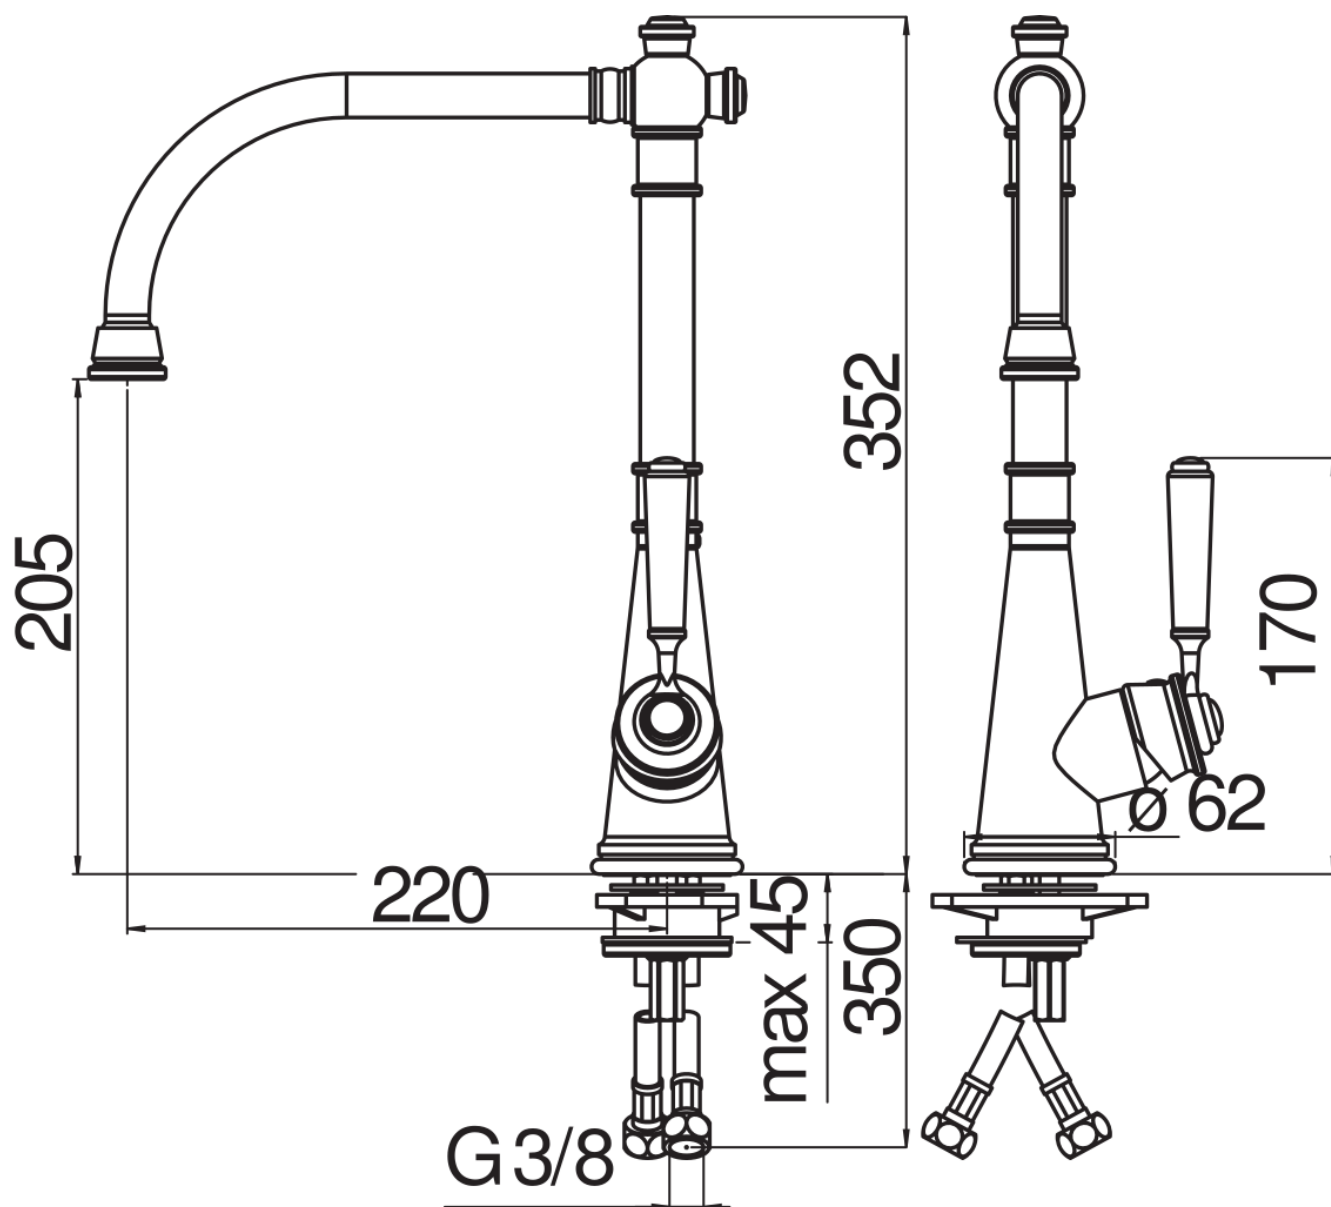

SPECIFICHE

Monocomando

Ancient bronze

Bocca girevole 360°

Aeratore anticalcare M 22 x 1

Flessibili inox ø 3/8"

Limitatore di portata con freno al 50%

Imballo: 56,5 x 29 x 7,1 cm / 0,01163 m³ / 2,98 kg

CERTIFICAZIONI

DIAGRAMMA DI PORTATA: ACQUA CALDA/FREDDA

DIAGRAMMA DI PORTATA: ACQUA MISCELATA