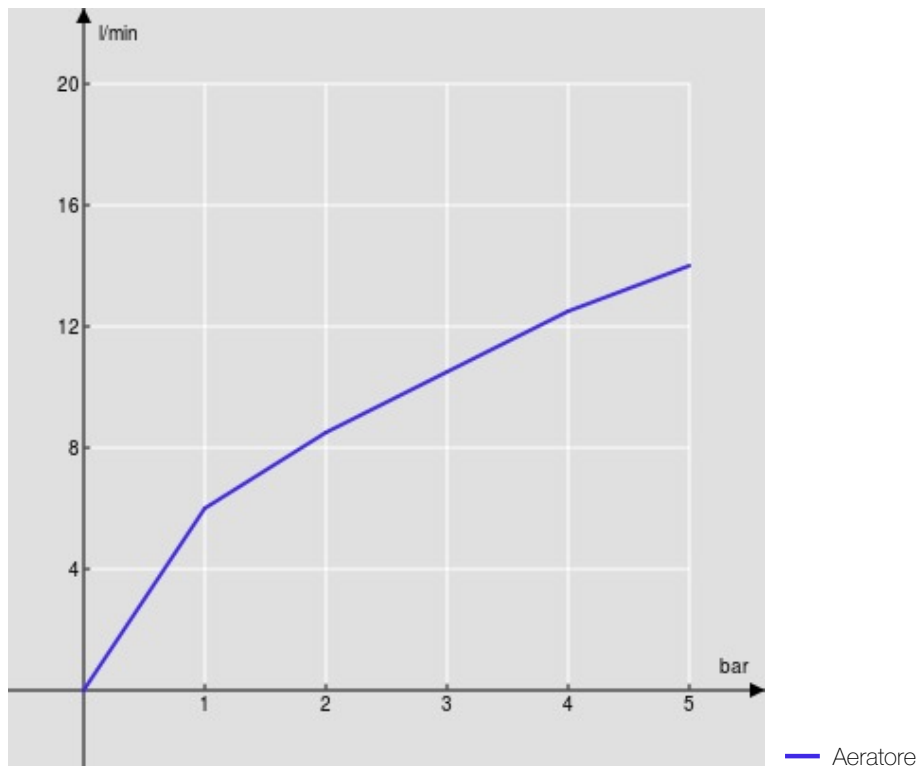

SPECIFICHE

Monocomando

Ancient bronze

Bocca girevole 360°

Aeratore anticalcare M 22 x 1

Flessibili inox ø 3/8"

Limitatore di portata con freno al 50%

Imballo: 56,5 x 29 x 7,1 cm / 0,01163 m³ / 2,98 kg

CERTIFICAZIONI

DIAGRAMMA DI PORTATA: ACQUA CALDA/FREDDA

DIAGRAMMA DI PORTATA: ACQUA MISCELATA